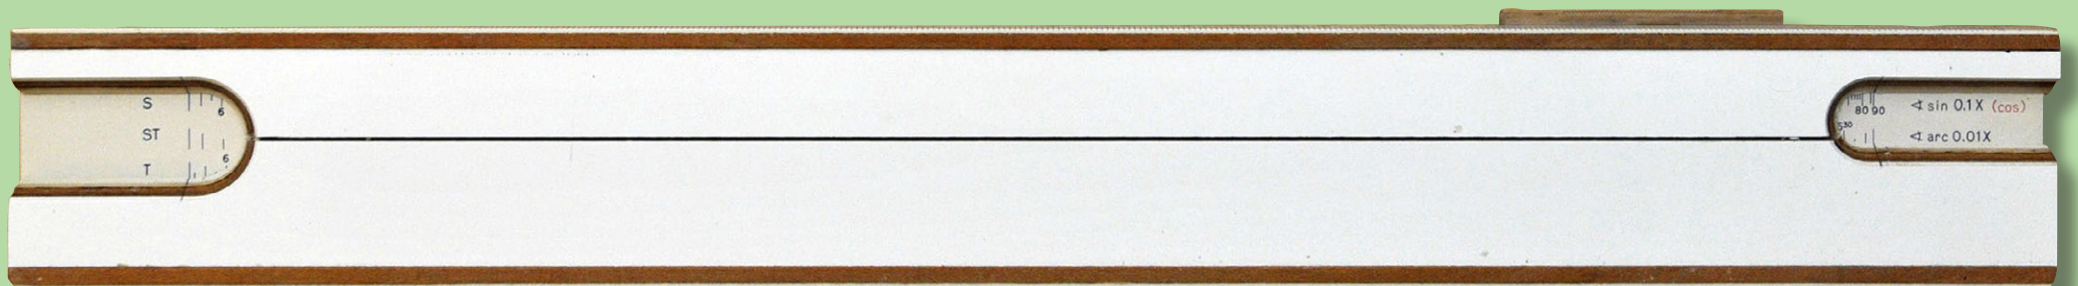

Faber Castell 1/87 (30 cm)

Variante 1

Variante 2